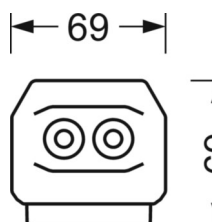

## Оптика

Оснастка	LED, цветопередача/оттенок света CRI ≥ 80 / 6500K
Допуск для координаты цветности (MacAdam)	3SDCM
Фотобиологическая безопасность (светильник)	RG1
Номинальный световой поток	9856lm
Срок службы LED	50000h L80/B10 (Tq 25°C)
светоотдача светильников	141lm/W
Угол излучения	105° (C0) / 105° (C90)
UGR поп./вдоль	23.8 / 24.1

## Механика

цвет корпуса	белый стандартный для электротехники RAL 9016
размеры (LxWxH/DxH)	1531mm x 55mm x 37mm
вес (нетто)	1.9kg
Вид монтажа	сборка трековых систем, световая структура

## размеры

L	1531 mm	Длина
В	55 mm	Ширина
н	37 mm	Высота